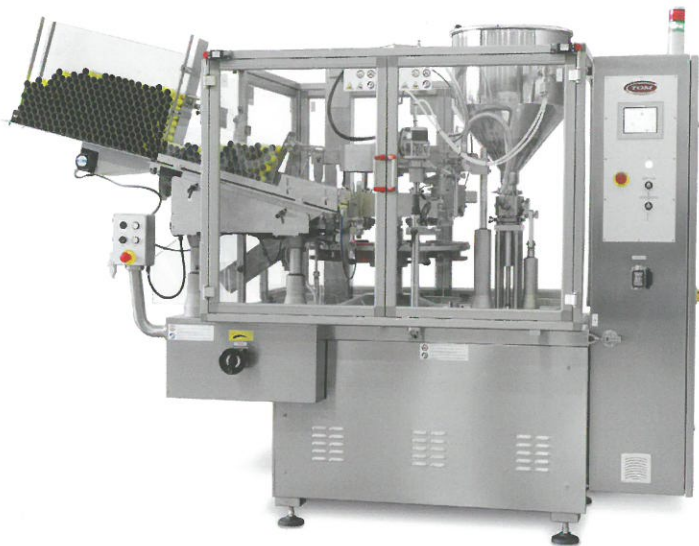

Macchine automatiche per il riempimento e la chiusura dei tubetti.
Automatic tube filling and sealing machines.

S 423

Special machine for 2-3 colour products

fino a 4.600 pezzi/ora
Up to 4.600 units/hour

B 600

fino a 6.000 pezzi/ora
Up to 6.000 units/hour

T 242

Special machine for 2 colour products and superficial stripes

fino a 13.000 pezzi/ora
Up to 13.000 units/hour

T 240

fino a 14.000 pezzi/ora
Up to 14.000 units/hour